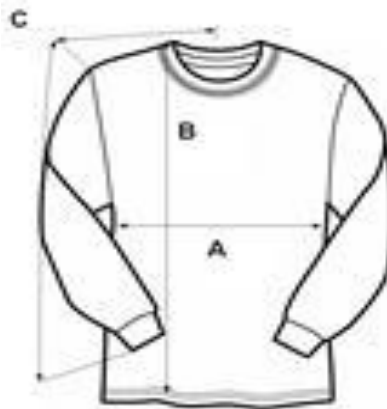

SIZE SPECIFICATIONS

anvil[®]

Style no. 374L

Style name Women's Fashion Basic LS Tee

Size	Chest / inches (A)	Chest / cm (A)	Length / inches (B)	Length / cm (B)
S	16	40,64	25,25	64,14
M	17	43,18	26,25	66,68
L	18,50	46,99	27,25	69,22
XL	19,50	49,53	28	71,12
2XL	22	55,88	28,50	72,39
Tol.	+/- 0.75	+/- 1.91	+/- 1	+/- 2.54